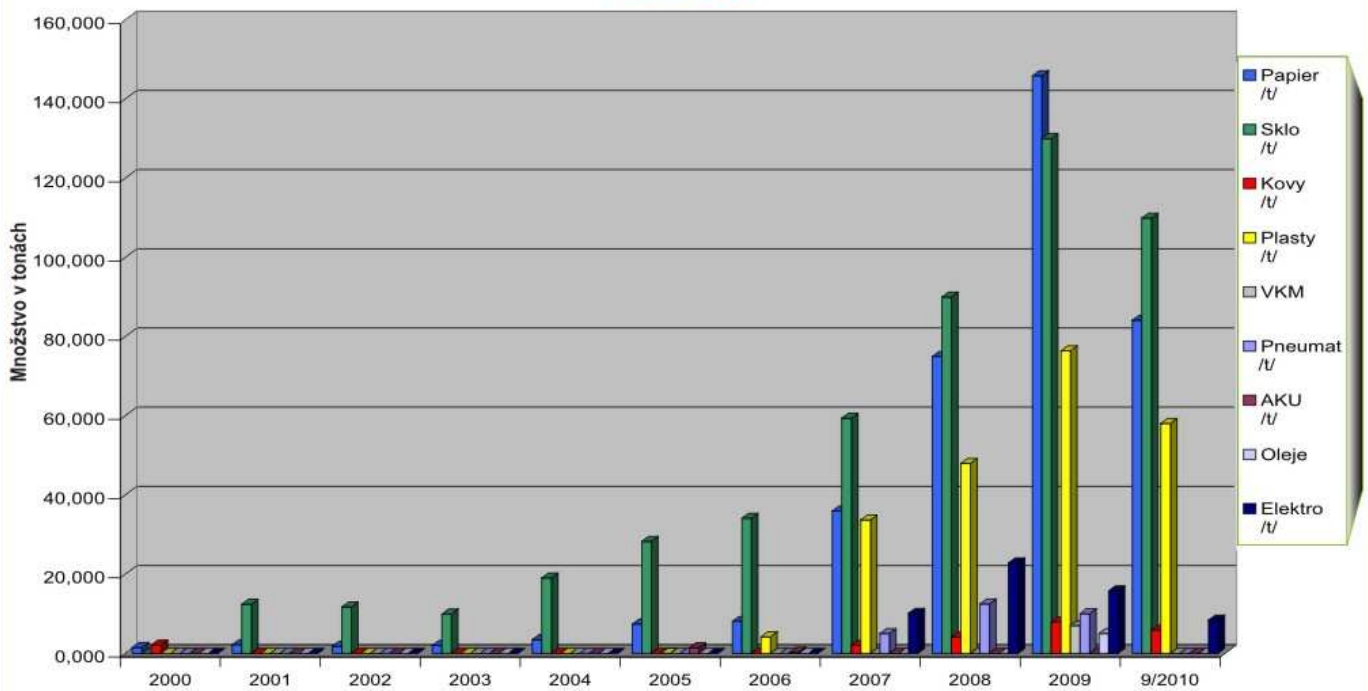

Separovaný zber - Bardejov v rokoch 2000 - 9/2010